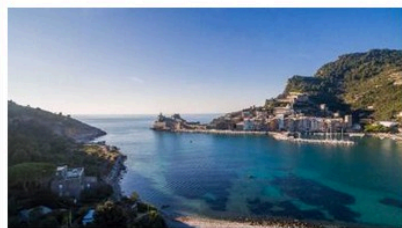

Ville da sogno sul mare in Toscana e Liguria

In vendita a Forte dei Marmi la villa che appartenne alla figlia dello scrittore e premio Nobel Thomas Mann. Da Forte dei Marmi a Portofino, da Santa Margherita Ligure all'Isola Palmaria le ville in vendita nei luoghi più esclusivi

ECONOMIA E FINANZA

[Mi piace 0](#) [Condividi](#) [Tweet](#) [Condividi](#)

Publicato il: 19/07/2017 10:05

Firenze, 19 luglio - "Un transatlantico pronto a salpare per le montagne", così la definì la figlia del premio Nobel per la letteratura Thomas Mann. La villa, nell'esclusivo quartiere di "Roma Imperiale" a Forte dei Marmi in Toscana, che guarda diritto negli "occhi" le Alpi Apuane, fu fatta costruire tra il 1957 e il 1959, dalla quinta dei sei figli di Thomas Mann, Elisabeth, che con il padre aveva soggiornato varie volte al Forte negli anni Venti. Progettata dall'architetto Leonardo Ricci - allievo e assistente di Giovanni Michelucci - l'edificio di 350 mq si caratterizza per uno stile riconducibile al razionalismo degli anni '50 in cemento armato, vetro e pietrame grezzo di marmo di Carrara (<http://www.lionard.it/villa-di-lusso-anni-50-forte-dei-marmi.html>).

Dal Forte a un'altra località da sogno, sempre in Toscana, Roccamare, scelta come luogo dell'anima da un altro grande scrittore, Italo Calvino che qui trascorse molte delle sue estati. In questo angolo di paradiso, tra i pini e il profumo del mare, sono in vendita alcune magnifiche ville con costi che variano dai 2 ai 10 milioni di euro (<http://www.lionard.it/cerca/proprietà/roccamare>). Sono solo alcune delle più belle ville di lusso che la Lionard Luxury Real Estate ha in vendita nei luoghi più esclusivi del mare della Toscana e della Liguria. All'Isola d'Elba, costruita sulla scogliera, è in vendita una magnifica villa padronale con dépendance e un annesso su due piani al livello del mare. Circondata da un parco che discende verso il mare, la villa ha un accesso esclusivo alla spiaggia (<http://www.lionard.it/villa-lusso-vendita-elba.html>).

Su un'altra isola, questa volta in Liguria, l'Isola Palmaria, dichiarata Patrimonio dell'Umanità dall'Unesco, è in vendita una casa di lusso con vista mozzafiato su Portovenere, oggi adibita a struttura ricettiva. In pietra grigia, circondata dalla natura incontaminata che caratterizza l'isola, la dimora dispone di 120 mq già suddivisi in quattro camere con bagni e un'incantevole zona giorno (<http://www.lionard.it/casa-di-lusso-vendita-liguria.html>). In uno dei luoghi più famosi al mondo, meta del jet set internazionale, a Portofino è in vendita una villa affacciata sulla celebre Piazzetta, con una superficie interna complessiva di 270 mq su due piani e un giardino che circonda la proprietà (<http://www.lionard.it/villa-vendita-portofino.html>).